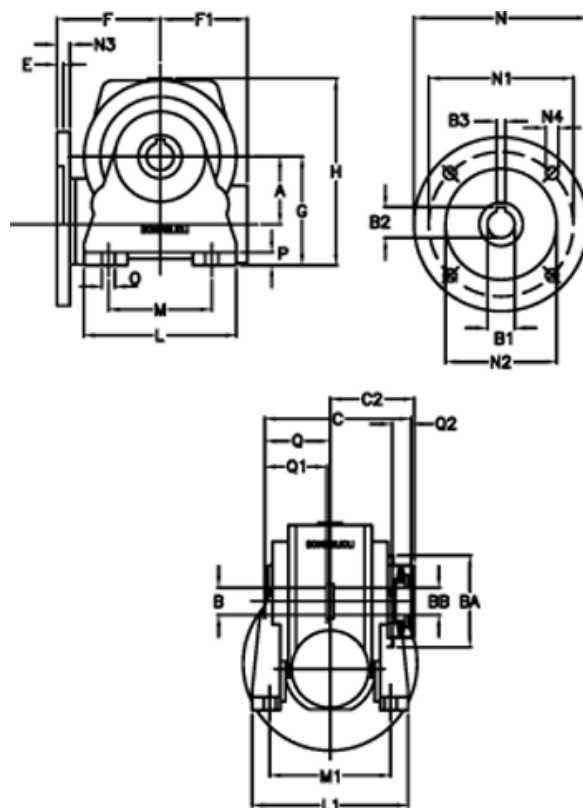

Varenummer: 390204402012216
 Beskrivelse: Snekkegear med skridnav
 VF 44-L1-N-20-P63B5

Mål

a	= 44.60	C	= 79	L1	= 98	O	= 8.5
B	= 18	C2	= 48	m	= 52	P	= 10
B1 E7	= 11	E	= 2.0	M1	= 81.0	Q	= 32.0
B2	= 12.8	F	= 65	N	= 140	Q1	= 32
B3 H9	= 4	F1	= 54	N1	= 115	Q2	= 12
BA	= 40	g	= 72	N2	= 95		
BB H7	= 11	H	= 124.5	N3	= 10.5		
Betegnelse = VF 44N-xx-63B5		L	= 90	N4	= 9,5		